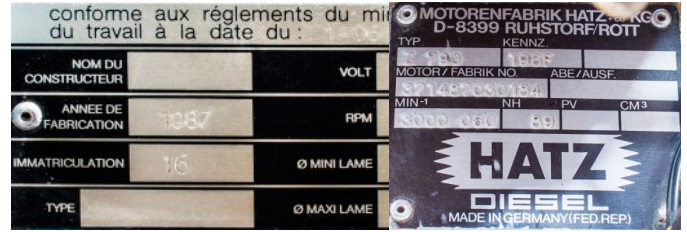

Visit us under www.e-truck.ch

Visit us under www.e-truck.ch

N. veicolo **5079**
Categoria Macchine edili
Marca _Andere
Prezzo CHF **1'250.00** senza IVA
Prezzo EUR **1'136.00** senza IVA
Km 0
Colore blu
Passo mm
Pneumatici
Sospensione
Tipo di cabina
Posti 0
Peso complessivo kg
Larghezza veicolo <2300 mm
Potenza PS
Cambio
Carrozzeria Macchina edile
Marca Fuhrer Bachmann
Osservazioni

Tipo veicolo Occasione
Accessori

Combustibile Diesel
Tipo Motor Hatz 7.790
1a messa in circ. 06.1987
Ultimo controllo veicoli 00.0000
Certificato di proprietà
Trasmissione ----
Cilindri 2
Stato pneumatici % % % % %