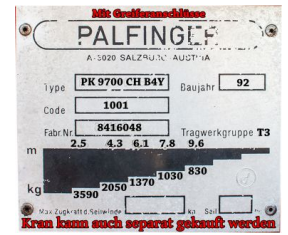

No de vehicule **5084**
Catégorie camion de chantier
Marque STEYR
Prix CHF **5'800.00** excl. TVA
Prix EUR **5'273.00** excl. TVA
Kilométrage 249'392
Couleur jaune
Empattement 3800mm
Pneus 12 R 22.5
Suspension suspension à lames
Type de cabine cabine à 2 places
Places 2
Poids total 18000 kg
Largeur 2300 mm
Puissance 320 PS
Boite vitesse boîte manuelle 16 vitesses
Carrosserie benne basculante 3 côtés
Marque
Remarques

Combustible Diesel
Type Gottardo 320 19531/K38
Mise en Service 06.1991
Dernier controle techn. 08.2014
Fiche de type 3S70 32
Entrainement 4 x 2
Cylindre 6
Etat des pneus 30% 30% % % %
Charge utile 9450kg
Poids total traction kg
Moteur 9721ccm
Norm de gaz EURO 0
Axes
Année 1991
Més.intér.(LoxLaxH=V) mm 4250x2350x600=5.99m3
Més.transp.(LoxLaxH) mm 8000x2500x3400
état général bon

Type véhicule Occasion
Accessoires attelage-remorque avec freins CH et hydraulique, blocage de différentiel, Pneus doubles, frein de moteur, entraînements secondaires, direction assistée, lubrification centrale,

Argument de vente y compris la grue, prix sur place, excl. 7.7% TVA, en cas d'achat d'un véhicule pour l'exportation, un dépôt doit être versé pour la TVA.; il sera remboursé après la restitution de l'original du formulaire 11.030,

Nos Conditions Générale de Vente (CGV) font partie intégrante du contrat.