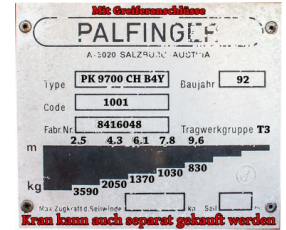

EDELMAHN
FAHRZEUGHANDEL GMBH

- Auto
- Lieferwagen
- Lastwagen
- Baumaschinen

Haslistrasse 42, CH-4600 Olten
Mobile: **+41 79 231 23 81**
Telefon: +41 62 291 46 36
Fax: +41 62 291 46 37
E-Mail: info@e-truck.ch

No de vehicule **5084**
Catégorie camion de chantier
Marque STEYR
Prix CHF **sur demande**
Prix EUR **sur demande**
Kilométrage 249'392
Couleur jaune
Empattement 3800mm
Pneus 12 R 22.5
Suspension suspension à lames
Type de cabine cabine à 2 places
Places 2
Poids total 18000 kg
Largeur 2300 mm
Puissance 320 PS
Boite vitesse boîte manuelle 16 vitesses
Carrosserie benne basculante 3 côtés
Marque
Remarques

Type véhicule Occasion
Accessoires attelage-remorque avec freins CH et hydraulique, blocage de différentiel, Pneus doubles, frein de moteur, entraînements secondaires, direction assistée, lubrification centrale,

Argument de vente y compris la grue, prix sur place, excl. 7.7% TVA, en cas d achat d un véhicule pour l exportation, un dépôt doit être versé pour la TVA.; il sera remboursé après la restitution de l original du formulaire 11.030,

Nos Conditions Générale de Vente (CGV) font partie intégrante du contrat.

Combustible Diesel
Type Gottardo 320 19531/K38
Mise en Service 06.1991
Dernier controle techn. 08.2014
Fiche de type 3S70 32
Entrainement 4 x 2
Cylindre 6
Etat des pneus 30% 30% % % %
Charge utile 9450kg
Poids total traction kg
Moteur 9721ccm
Norm de gaz EURO 0
Axes
Année 1991
Més.intér.(LoxLaxH=V) mm 4250x2350x600=5.99m3
Més.transp.(LoxLaxH) mm 8000x2500x3400
état général bon