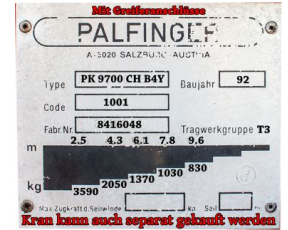

EDELMAHN
FAHRZEUGHANDEL GMBH

- Auto
- Lieferwagen
- Lastwagen
- Baumaschinen

Haslistrasse 42, CH-4600 Olten
Mobile: **+41 79 231 23 81**
Telefon: +41 62 291 46 36
Fax: +41 62 291 46 37
E-Mail: info@e-truck.ch

No de vehicule **5084**
Catégorie camion de chantier
Marque STEYR
Prix CHF **5'800.00** excl. TVA
Prix EUR **5'273.00** excl. TVA
Kilométrage 249'392
Couleur jaune
Empattement 3800mm
Pneus 12 R 22.5
Suspension suspension à lames
Type de cabine cabine à 2 places
Places 2
Poids total 18000 kg
Largeur 2300 mm
Puissance 320 PS
Boite vitesse boîte manuelle 16 vitesses
Carrosserie benne basculante 3 côtés
Marque
Remarques

Type véhicule Occasion
Accessoires attelage-remorque avec freins CH et hydraulique, blocage de différentiel, Pneus doubles, frein de moteur, entraînements secondaires, direction assistée, lubrification centrale,

Argument de vente y compris la grue, prix sur place, excl. 7.7% TVA, en cas d achat d un véhicule pour l exportation, un dépôt doit être versé pour la TVA.; il sera remboursé après la restitution de l original du formulaire 11.030,

Nos Conditions Générale de Vente (CGV) font partie intégrante du contrat.

Combustible Diesel
Type Gottardo 320 19531/K38
Mise en Service 06.1991
Dernier controle techn. 08.2014
Fiche de type 3S70 32
Entrainement 4 x 2
Cylindre 6
Etat des pneus 30% 30% % % %
Charge utile 9450kg
Poids total traction kg
Moteur 9721ccm
Norm de gaz EURO 0
Axes
Année 1991
Més.intér.(LoxLaxH=V) mm 4250x2350x600=5.99m3
Més.transp.(LoxLaxH) mm 8000x2500x3400
état général bon