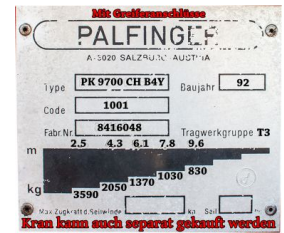

EDELMAANN
FAHRZEUGHANDEL GMBH

- Auto
- Lieferwagen
- Lastwagen
- Baumaschinen

Haslistrasse 42, CH-4600 Olten
Mobile: **+41 79 231 23 81**
Telefon: +41 62 291 46 36
Fax: +41 62 291 46 37
E-Mail: info@e-truck.ch

N. veicolo **5084**
Categoria Veicoli da cantiere
Marca STEYR
Prezzo CHF **6'950.00** senza 8,0% IVA
Prezzo EUR **6'318.00** senza 8,0% IVA
Km 249'392
Colore giallo
Passo 3800mm
Pneumatici 12 R 22.5
Sospensione Sospensione a balestra
Tipo di cabina Cabina a 2 posti
Posti 2
Peso complessivo 18000 kg
Larghezza veicolo 2300 mm
Potenza 320 PS
Cambio Cambio manuale 16 marce
Carrozzeria Ribaltabile 3 lati
Marca
Osservazioni

Tipo veicolo Occasione
Accessori Gancio di traino con freni a norma CH + idraulico, Dispositivo di bloccaggio del differenziale, Pneumatici doppi, Freno motore, Prese di forza, Servosterzo, Lubrificazione centralizzata,

Argomenti vendita gru inclusa, Prezzo pronta consegna, excl. 8% IVA. Per le vendite di veicoli destinati all'esportazione è necessario pagare un deposito per l'IVA, che viene rimborsato dopo la restituzione del modulo originale,

Le nostre Condizioni Generali (CG) sono parte integrante del contratto.

Combustibile Diesel
Tipo Gottardo 320 19531/K38
1a messa in circ. 06.1991
Ultimo controllo veicoli 08.2014
Certificato di proprietà 3S70 32
Trasmissione 4 x 2
Cilindri 6
Stato pneumatici 30% 30% % % %
Carico utile 9450kg
Peso dell'autotreno kg
Motore 9721ccm
Norma gas di scarico EURO 0
Assi
Anno 1991
Mis.int.(Lu x La x A=V) mm 4250x2350x600=5.99m3

Mis.trasp.(Lu x La x A) mm 8000x2500x3400
Stato generale In buono stato