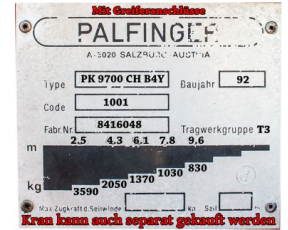

EDELMANN
FAHRZEUGHANDEL GMBH

- Auto
- Lieferwagen
- Lastwagen
- Baumaschinen

Haslistrasse 42, CH-4600 Olten
Mobile: **+41 79 231 23 81**
Telefon: +41 62 291 46 36
Fax: +41 62 291 46 37
E-Mail: info@e-truck.ch

N. veicolo **5084**
Categoria Veicoli da cantiere
Marca STEYR
Prezzo CHF **5'800.00** senza IVA
Prezzo EUR **5'273.00** senza IVA
Km 249'392
Colore giallo
Passo 3800mm
Pneumatici 12 R 22.5
Sospensione Sospensione a balestra
Tipo di cabina Cabina a 2 posti
Posti 2
Peso complessivo 18000 kg
Larghezza veicolo 2300 mm
Potenza 320 PS
Cambio Cambio manuale 16 marce
Carrozzeria Ribaltabile 3 lati
Marca
Osservazioni

Tipo veicolo Occasione
Accessori Gancio di traino con freni a norma CH + idraulico, Dispositivo di bloccaggio del differenziale, Pneumatici doppi, Freno motore, Prese di forza, Servosterzo, Lubrificazione centralizzata,

Argomenti vendita gru inclusa, Prezzo pronta consegna, excl. 7.7% IVA. Per le vendite di veicoli destinati all'esportazione è necessario pagare un deposito per l'IVA, che viene rimborsato dopo la restituzione del modulo originale,

Le nostre Condizioni Generali (CG) sono parte integrante del contratto.

Combustibile Diesel
Tipo Gottardo 320 19531/K38
1a messa in circ. 06.1991
Ultimo controllo veicoli 08.2014
Certificato di proprietà 3S70 32
Trasmissione 4 x 2
Cilindri 6
Stato pneumatici 30% 30% % % %
Carico utile 9450kg
Peso dell'autotreno kg
Motore 9721ccm
Norma gas di scarico EURO 0
Assi
Anno 1991
Mis.int.(Lu x La x A=V) mm 4250x2350x600=5.99m3

Mis.trasp.(Lu x La x A) mm 8000x2500x3400
Stato generale In buono stato