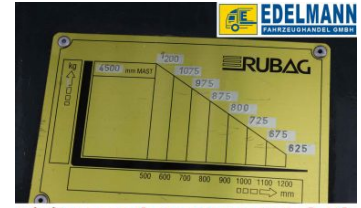

Visit us under www.e-truck.ch

No de vehicule **5249**
Catégorie véhicules spéciaux / divers
Marque _Andere
Prix CHF **11'600.00** excl. TVA
Prix EUR **10'545.00** excl. TVA
Kilométrage 0
Couleur jaune noir
Empattement 1400 mm
Pneus 6.50-10 / 5.00-8
Suspension
Type de cabine
Places 0
Poids total 3100 kg
Largeur <2300 mm
Puissance PS
Boite vitesse Variomatic 2 vitesses
Carrosserie Chariot-élévateur
Marque
Remarques
Type véhicule Occasion
Accessoires

Combustible Diesel
Type RUBAC CPCD18NRW9
Mise en Service 01.2007
Dernier controle techn. 00.0000
Fiche de type
Entrainement 4 x 2
Cylindre 4
Etat des pneus 90% 80% % % %
Charge utile 1500 kg
Poids total traction 4600 kg
Moteur ccm
Norm de gaz -
Axes
Année
Més.intér.(LoxLaxH=V) mm xx=m3
Més.transp.(LoxLaxH) mm 2200x1100x2100
état général très bon

Argument de vente très bon état, prix sur place, excl. 7.7% TVA, en cas d achat d un véhicule pour l exportation, un dépôt doit être versé pour la TVA.; il sera remboursé après la restitution de l original du formulaire 11.030,

Nos Conditions Générale de Vente (CGV) font partie intégrante du contrat.