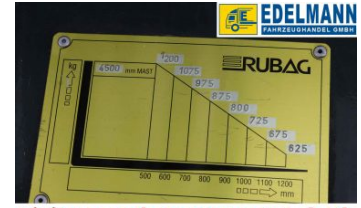

Visit us under www.e-truck.ch

N. veicolo **5249**
Categoria Veicoli speciali / diversi
Marca _Andere
Prezzo CHF **11'600.00** senza IVA
Prezzo EUR **10'545.00** senza IVA
Km 0
Colore giallo nero
Passo 1400 mm
Pneumatici 6.50-10 / 5.00-8
Sospensione
Tipo di cabina
Posti 0
Peso complessivo 3100 kg
Larghezza veicolo <2300 mm
Potenza PS
Cambio 2 ivelli automatico
Carrozzeria Carrello elevatore
Marca
Osservazioni

Tipo veicolo Occasione
Accessori

Argomenti vendita ottime condizioni, Prezzo pronta consegna, excl. 7.7% IVA. Per le vendite di veicoli destinati all'esportazione è necessario pagare un deposito per l'IVA, che viene rimborsato dopo la restituzione del modulo originale,

Le nostre Condizioni Generali (CG) sono parte integrante del contratto.

Combustibile Diesel
Tipo RUBAC CPCD18NRW9
1a messa in circ. 01.2007
Ultimo controllo veicoli 00.0000
Certificato di proprietà
Trasmissione 4 x 2
Cilindri 4
Stato pneumatici 90% 80% % % %
Carico utile 1500 kg
Peso dell'autotreno 4600 kg
Motore ccm
Norma gas di scarico -
Assi
Anno
Mis.int.(Lu x La x A=V) mm xx=m3
Mis.trasp.(Lu x La x A) mm 2200x1100x2100
Stato generale In ottimo stato