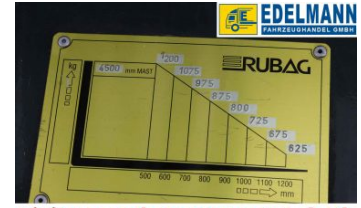

Visit us under www.e-truck.ch

No de vehiculo **5249**
Categoria Vehículos especiales / diversos
Marca _Andere
Precio CHF **11'600.00** sin IVA
Precio EUR **10'545.00** sin 8IVA
Km 0
Color amarillo negro
Distancia ejes 1400 mm
6.50-10 / 5.00-8

Tipo de cabina
Plazas 0
Peso total 3100 kg
<2300 mm
Potencia PS
Cambio marchas 2 escalones cambio automático
Carretilla

Marca
Observaciones

Tipo vehiculo Occasion
Accesorios

Argumento venta en muy buen estado, Precio desde plaza, excl. 7.7% IVA. Al vender un vehículo para la exportación hay que pagar un depósito para el IVA, que se reintegra después de devolver el formulario original 11.030,

Condiciones Generales de Venta (CGV) representan una parte integrante del contrato.

Combustible Diesel
Tipo RUBAC CPCD18NRW9
01.2007
00.0000
Certificado conform.
4 x 2
Cilindro 4
90% 80% % % %

Carga total 1500 kg
4600 kg
Motor ccm
Norma de gases -
Arboles

Med.inter. mm xx=m3
Med.transp. mm 2200x1100x2100
Estado general muy bueno