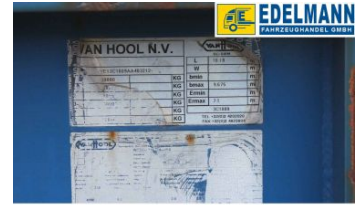

Visit us under www.e-truck.ch

Visit us under www.e-truck.ch

Visit us under www.e-truck.ch

Visit us under www.e-truck.ch

No de vehicule **5256**
Catégorie semi-remorque
Marque VAN HOOL
Prix CHF **4'950.00** excl. TVA
Prix EUR **4'500.00** excl. TVA
Kilométrage 0
Couleur bleu
Empattement mm
Pneus 385/65R 22.5
Suspension suspension pneumatique
Type de cabine
Places 0
Poids total 39000 kg
Largeur 2500 mm
Puissance PS
Boite vitesse
Carrosserie Châssis sans superstructure
Marque
Remarques

Type véhicule Occasion
Accessoires système anti-blocage ABS, freins EU-Duomatic, hydraulique, essieux SAF, freins à disques, protection anti-encastrement,

Argument de vente semi-remorque en bon état d'entretien, prix intéressant, prix sur place, excl. 7.7% TVA, en cas d'achat d'un véhicule pour l'exportation, un dépôt doit être versé pour la TVA.; il sera remboursé après la restitution de l'original du formulaire 11.030,